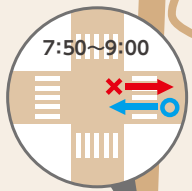

# ルート 11 南国市 協同組合テクノ高知会館前 → 南国市役所

**ルート概要**

**4月20日 火**

出発予定 **8時17分**  
 到着予定 **8時42分**

**(S)** 出発地点 **(F)** 到着地点

←--- リレールート

■ 交通規制時間

- 6:30~9:30
- 7:50~9:00
- 8:00~9:20
- 8:10~9:20
- 8:20~9:20